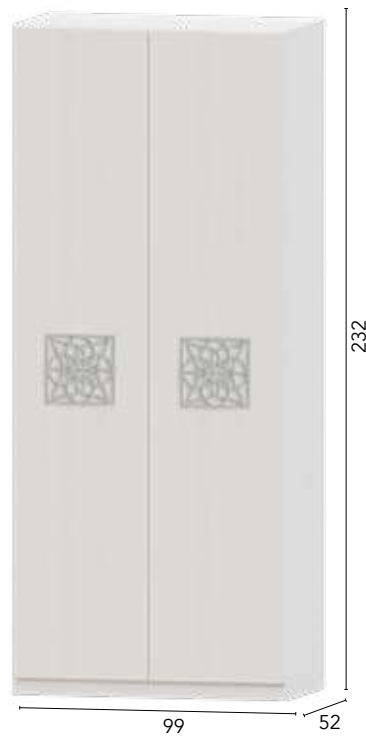

Ref.	Descripción	Puntos
53851	SIFONIER TURÍN T. CLÁSICO	33

COMBINACIONES DISPONIBLES

Ref.	Descripción	Puntos
72020	JUEGO 4 PATAS	2,50

TURÍN

TÉCNICO ARMARIOS T. MANDALA

Ref.	Descripción	Puntos
56963	ARMARIO 1P LARGA T. MANDALA	25
56962	ARMARIO 1P 2C T. MANDALA	29