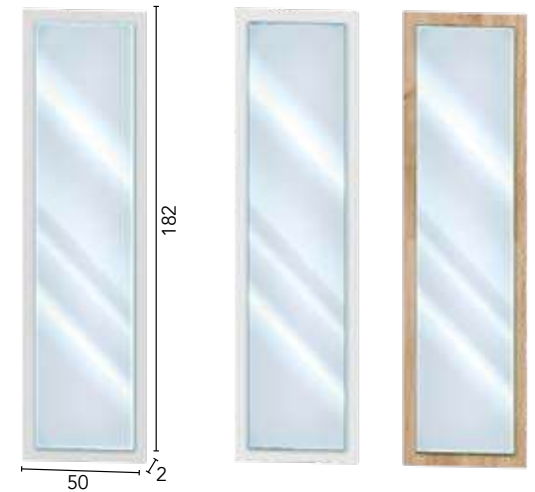

BLANCO

PLATA

NEGRO

TÉCNICO DORMITORIO NIZA

Ref.	Descripción	Puntos
53616	MESITA 2C NIZA T. ESTANDAR	12

Ref.	Descripción	Puntos
53617	MESITA 2C NIZA T.FORMA	13

Ref.	Descripción	Puntos
54012	ESPEJO PIE NIZA/ PUZZLE	10