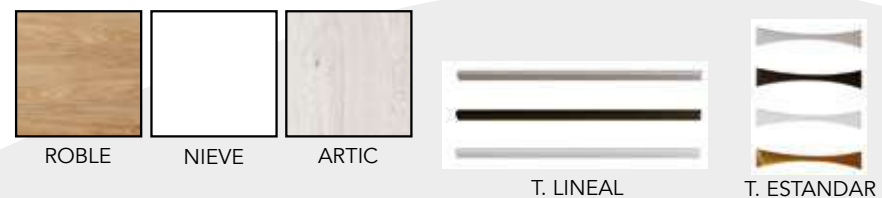

- * DISEÑO OPCIONAL ROBLE Y NIEVE
- * TAPA OPCIONAL ROBLE Y NIEVE (30 MM GROSOR)
- * TIRADOR OPCIONAL EN COLOR ROBLE Y BLANCO
- * PATAS OPCIONALES EN COLOR ROBLE Y BLANCO

Ref.	Descripción	Puntos
50003	JUEGO 4 P. NÓRDICO	2,50

COMBINACIONES DISPONIBLES

- * DISEÑO OPCIONAL ROBLE, NIEVE Y ARTIC
- * TIRADOR LINEAL EN COLOR BLANCO, NEGRO Y PLATA.
- * TIRADOR ESTANDAR EN COLOR BLANCO, NEGRO, PLATA Y ORO.
- * PATAS EN COLOR BLANCO, NEGRO, PLATA Y ORO.