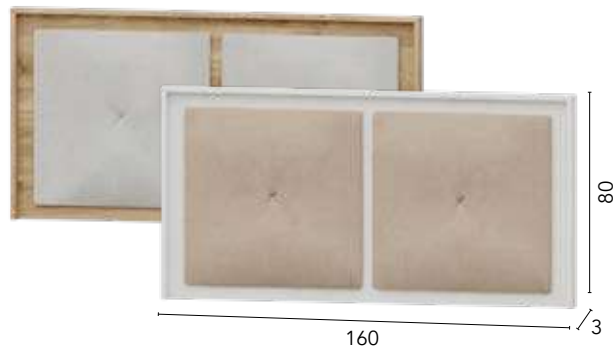

TÉCNICO DORMITORIOS NÓRDICO

Ref.	Descripción	Puntos
55526	CABECERO TAPIZADO LINO	19,00

Ref.	Descripción	Puntos
55525	CABECERO TAPIZADO 2 PANELES	18,00

Ref.	Descripción	Puntos
55527	CABECERO LISO	12,00

Ref.	Descripción	Puntos
55506	SUPLEMENTO CABECERO	7