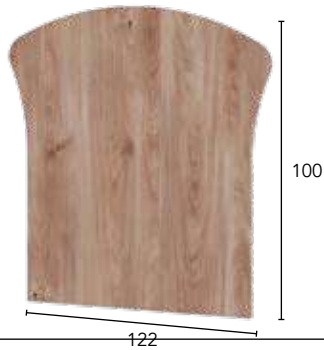

COLOR BASE:
NIEVE, ARTIC ROBLE
CAJONES COMBINABLES: NIEVE, ARTIC, ROBLE, GRAFITO, AQUA BLUE, ROSA, NUBE, GREY, ALBY BLUE Y VERDE
CAJONES MISMO COLOR

ALTO: 100'5 CM
ANCHO: 53 CM
FONDO: 40 CM

25703	CABECERO 100X122 CLASSIC START	7
-------	--------------------------------	---