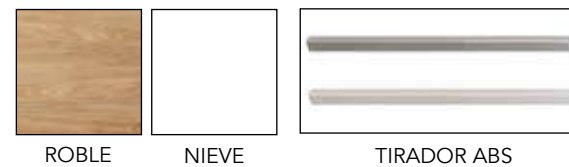

- DISEÑO OPCIONAL ROBLE Y NIEVE
- TIRADOR OPCIONAL EN COLOR PLATA Y BLANCO
- PATAS OPCIONALES EN COLOR PLATA Y BLANCO
- SUPLEMENTO CABECERO OPCIONAL
- SISTEMA DE FRENO OPCIONAL PARA CAJONES (0'4 PUNTOS/UND)