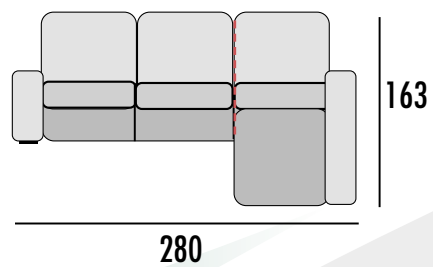

CHAISSE LONGUE MOD.150 VFD / VFI

Calabria 4