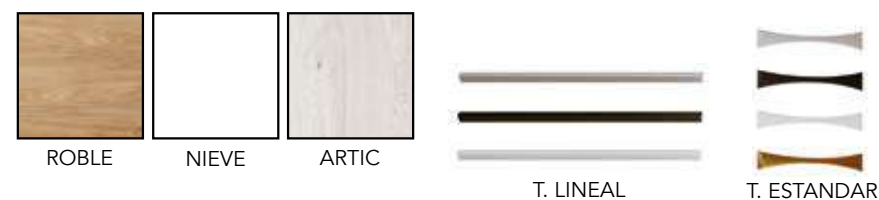

COMBINACIONES DISPONIBLES

- DISEÑO OPCIONAL ROBLE, NIEVE Y ARTIC
- TIRADOR LINEAL EN COLOR BLANCO, NEGRO Y PLATA.
- TIRADOR ESTANDAR EN COLOR BLANCO, NEGRO, PLATA Y ORO.
- PATAS EN COLOR BLANCO, NEGRO, PLATA Y ORO.