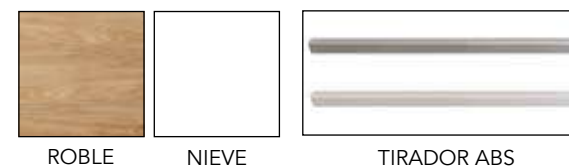

COMBINACIONES DISPONIBLES

- DISEÑO OPCIONAL ROBLE Y NIEVE
- TIRADOR OPCIONAL EN COLOR PLATA Y BLANCO
- PATAS OPCIONALES EN COLOR PLATA Y BLANCO
- SUPLEMENTO CABECERO OPCIONAL
- SISTEMA DE FRENO OPCIONAL PARA CAJONES (0'4 PUNTOS/UND)