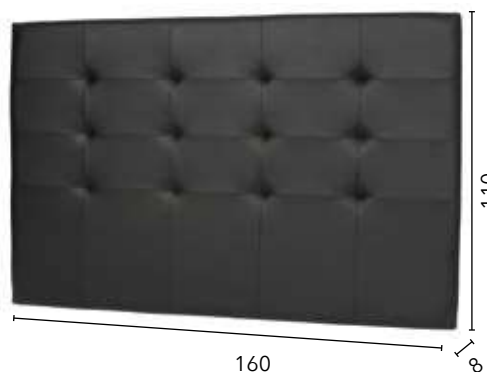

Ref.	Descripción	Puntos
55582	CABECERO TAPIZADO CAPITONÉ 160	14