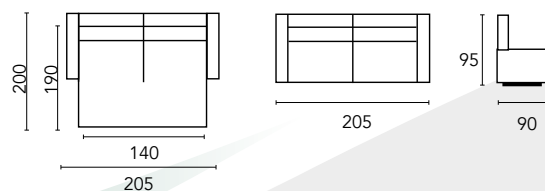

Velero

ENTREGA EXPRES

CARACTERÍSTICAS.

- Sofá cama sistema italiano.
- El mecanismo recoge las almohadas sin necesidad de quitarlas
- Estructura de acero con malla electrosoldada y madera maciza.
- Espuma asientos D. 28 kg.
- Respaldo fibra 100% virgen huvis.
- Colchón espuma D.28 kg. cerrado y ribeteado.
- Medidas colchón 140x187x14 cm
- Patas de acero inox.

• MEDIDAS EXPRESADAS EN CM.

• MEDIDA TOTAL ± 5 CM.

DESCRIPCIÓN	ALTO	ANCHO	FONDO
SOFÁ CAMA	95	205	90
SOFÁ ABIERTO	Cama de 140x190		

Calabria 4

PUNTOS

91