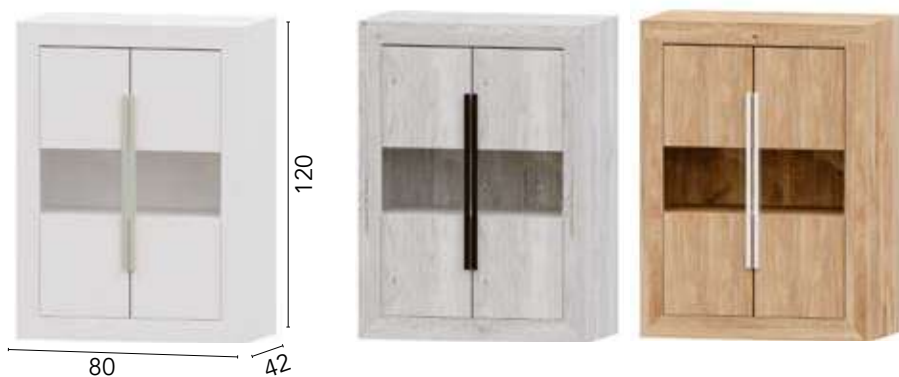

Ref.	Descripción	Puntos
74652	BODEGUERO 80 NIZA TIRADOR LINEAL	28