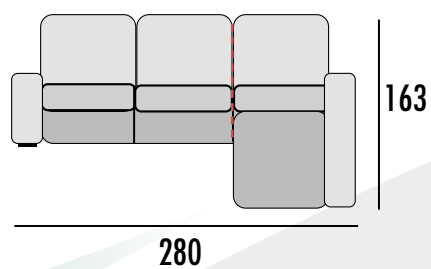

CHASSE LONGUE MOD.150 VFD / VFI

Loto Go 4