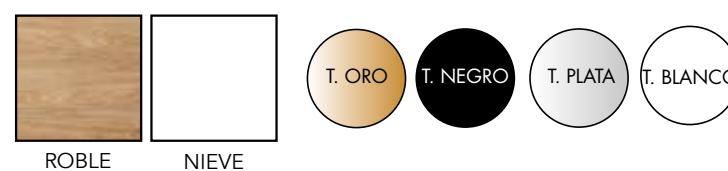

COMBINACIONES DISPONIBLES

- DISEÑO OPCIONAL ROBLE Y NIEVE
- TIRADOR CLÁSICO OPCIONAL EN COLOR ORO, NEGRO, PLATA Y BLANCO
- PATAS OPCIONALES EN COLOR ORO, NEGRO, PLATA Y BLANCO
- SISTEMA DE FRENO OPCIONAL PARA CAJONES (0'4 PUNTOS/UND)