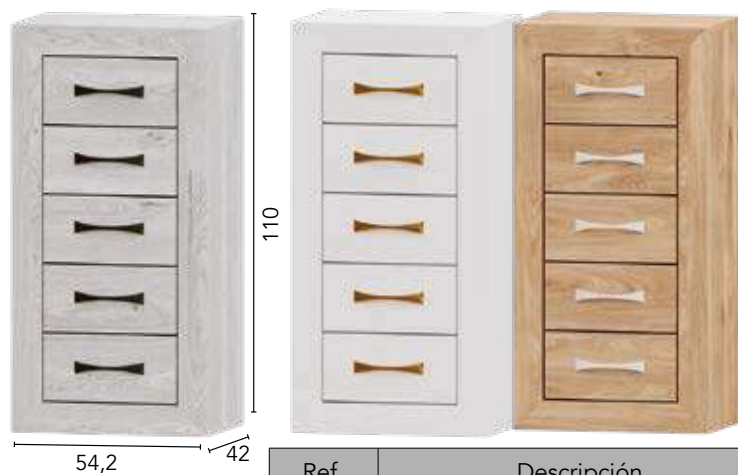

Ref.	Descripción	Puntos
53611	MESITA 3C NIZA T. ESTANDAR	15

Ref.	Descripción	Puntos
53612	MESITA 3C NIZA T. FORMA	17

* GRUESO 2 CM. SIEMPRE PLATA

Ref.	Descripción	Puntos
54004	ESPEJO MARCO NIZA/ PUZZLE	9