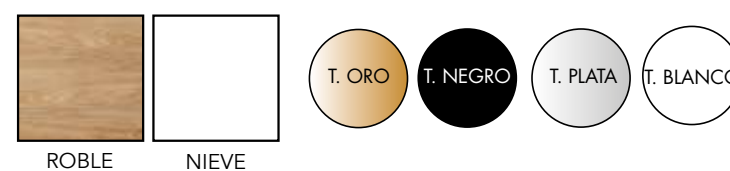

COMBINACIONES DISPONIBLES

- DISEÑO OPCIONAL ROBLE Y NIEVE
- TIRADOR MANDALA OPCIONAL EN COLOR ORO, NEGRO, PLATA Y BLANCO
- PATAS OPCIONAL EN COLOR ORO, NEGRO, PLATA Y BLANCO
- SISTEMA DE FRENO OPCIONAL PARA CAJONES (0'4 PUNTOS/UND)