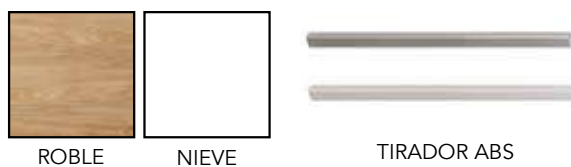

COMBINACIONES DISPONIBLES

- DISEÑO OPCIONAL ROBLE Y NIEVE
- TIRADOR OPCIONAL EN COLOR PLATA Y BLANCO
- PATAS OPCIONALES EN COLOR PLATA Y BLANCO
- SISTEMA DE FRENO OPCIONAL PARA CAJONES (0'4 PUNTOS/UND)

Ref.	Descripción	Puntos
72020	JUEGO 4 PATAS	2,50