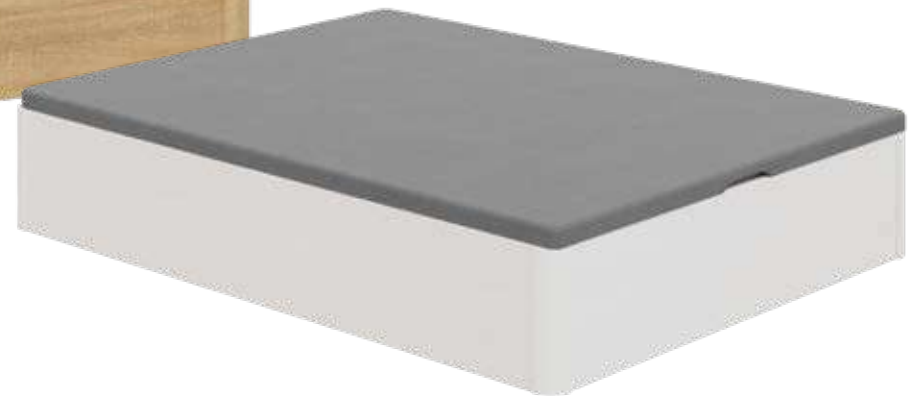

Canapé 30

DISEÑOS

TEJIDO 3D

ENTREGA INMEDIATA

MEDIDAS	90x190	105x190	135x190	150x190	180x190	105x200	135x200	150x200	160x200	180x200
PUNTOS	25	26,50	28,50	30	64	34	36	38	42	64

MEDIDAS ESPECIALES - BAJO PEDIDO

MEDIDAS	90x180	105x180	120x180	135x180	140x180	150x180
PUNTOS	32	34	36	36	38	38
MEDIDAS	120x190	140x190	160x190	200	190	
PUNTOS	36	38	42	67		
MEDIDAS	90x200	140x200	200x200			
PUNTOS	32	38	67			

CANAPÉ APERTURA LATERAL

	ENTREGA INMEDIATA	BAJO PEDIDO
MEDIDAS	90x190	105x190
PUNTOS	32	34

COMPOSICIÓN DEL CAJÓN:

- Soporte aglomerado AR. recubiero de melamina de 30 mm. de grosor
- Fondo al suelo de MDF acabado textil 5 mm. de grosor
- 4 patas recubiertas AR
- Altura interior cajón 29 cm.

COMPOSICIÓN DE LA TAPA:

- Estructura tubo de hierro 40x30 mm. de grosor
- Tablero aglomerado 8 mm. de grosor perforado para su transpiración
- Acolchado con lámina de supersuave
- Tapizado con tejido 3D gris
- Tirador uñero integrado
- Sistema de elevación mediante compas hidráulico

ALTURA TOTAL CANAPÉ 33 CM. APROX. ALTURA TOTAL CANAPÉ 35 CM. APROX.