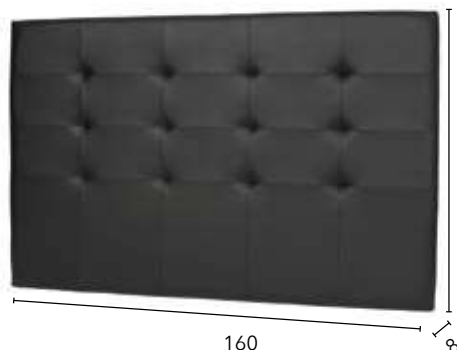

Ref.	Descripción	Puntos
55582	CABECERO TAPIZADO CAPITONÉ 160	14