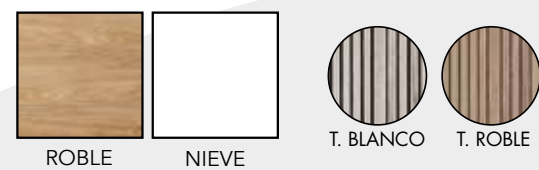

COMBINACIONES DISPONIBLES

- DISEÑO OPCIONAL ROBLE Y NIEVE
- TIRADOR ALISTONADO OPCIONAL EN COLOR ROBLE Y BLANCO
- PATAS OPCIONALES EN COLOR NEGRO Y BLANCO
- SISTEMA DE FRENO OPCIONAL PARA CAJONES (0'4 PUNTOS/UND)