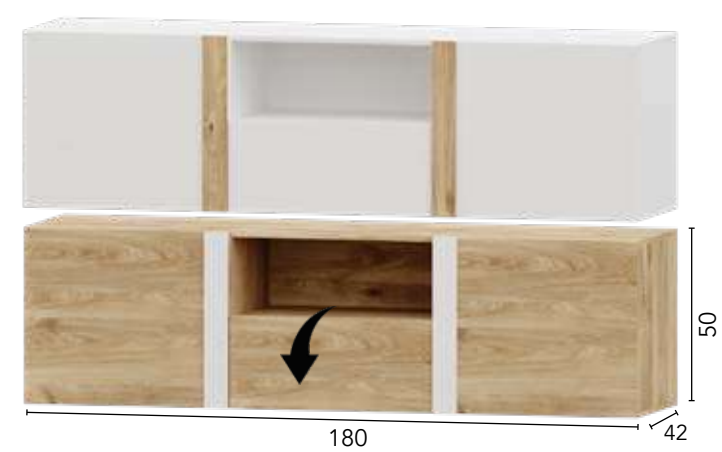

Reversible derecha/izquierda

Ref.	Descripción	Puntos
75109	VITRINA 80 PUZZLE	33

Ref.	Descripción	Puntos
74609	BODEGUERO 80 PUZZLE	23

Ref.	Descripción	Puntos
75015	APARADOR 160 PUZZLE	30

Ref.	Descripción	Puntos
74509	BAJO TV 180 PUZZLE	23