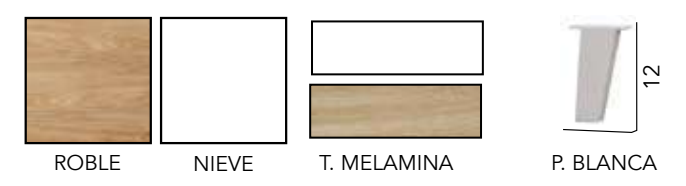

- * DISEÑO OPCIONAL ROBLE Y NIEVE
- * TIRADOR OPCIONAL EN COLOR ROBLE Y NIEVE
- * PATAS OPCIONALES EN COLOR BLANCO

Salón
Nórdico 1
 280 cm.

REF.	CONCEPTO	PUNTOS
74512	BAJO TV 140 NÓRDICO	18
75110	VITRINA 60 NÓRDICO	25
74601	BODEGA 80 NÓRDICO	24
	TOTAL	67
50003	JUEGO 4P. NÓRDICO	2,5
50003	JUEGO 4P. NÓRDICO	2,5
50003	JUEGO 4P. NÓRDICO	2,5
	TOTAL	74,5