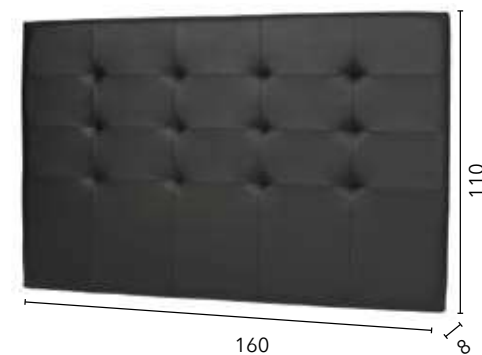

Ref.	Descripción	Puntos
55582	CABECERO TAPIZADO CAPITONÉ 160	14