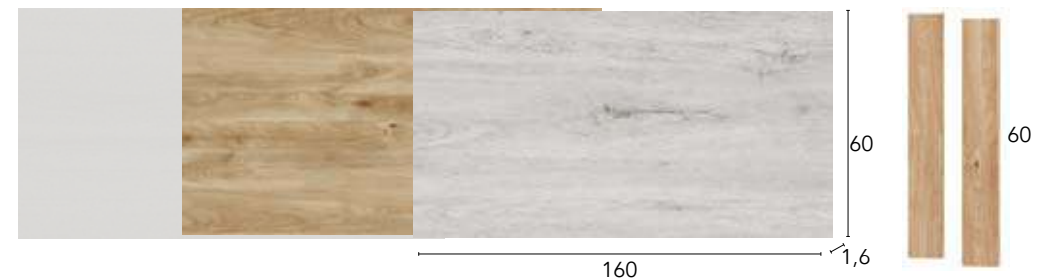

TÉCNICO DORMITORIOS TURÍN

Ref.	Descripción	Puntos
55553	CABECERO TURÍN MANDALA	24

Ref.	Descripción	Puntos
55556	CABECERO TURÍN ALISTONADO	20

Ref.	Descripción	Puntos
55554	CABECERO TURÍN LISO 160	19
55560	CABECERO TURÍN LISO 110	16