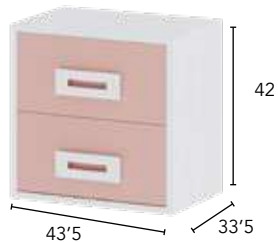

ALTO: 73 CM
ANCHO: 28/44 CM
FONDO: 100 CM

23605	MESITA 2 CAJONES START	9
-------	------------------------	---

COLOR BASE:
NIEVE, ARTIC ROBLE
CAJONES COMBINABLES: NIEVE, ARTIC, ROBLE, GRAFITO, AQUA BLUE, ROSA, NUBE, GREY, ALBY BLUE Y VERDE
CAJONES MISMO COLOR