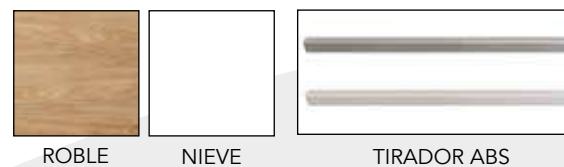

COMBINACIONES DISPONIBLES

- DISEÑO OPCIONAL ROBLE Y NIEVE
- TIRADOR OPCIONAL EN COLOR PLATA Y BLANCO
- PATAS OPCIONALES EN COLOR PLATA Y BLANCO
- SUPLEMENTO CABECERO OPCIONAL
- SISTEMA DE FRENO OPCIONAL PARA CAJONES (0'4 PUNTOS/UND)