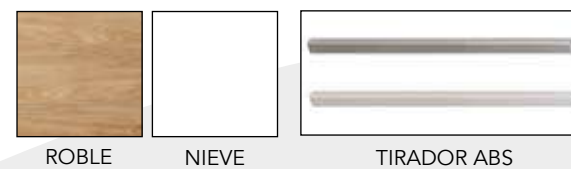

COMBINACIONES DISPONIBLES

ROBLE

NIEVE

TIRADOR ABS

- DISEÑO OPCIONAL ROBLE Y NIEVE
- TIRADOR OPCIONAL EN COLOR PLATA Y BLANCO
- PATAS OPCIONALES EN COLOR PLATA Y BLANCO
- SUPLEMENTO CABECERO OPCIONAL
- SISTEMA DE FRENO OPCIONAL PARA CAJONES (0'4 PUNTOS/UND)