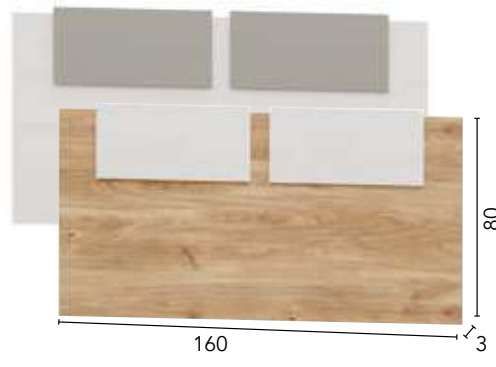

Ref.	Descripción	Puntos
55542	CAB. PUZZLE 3	12