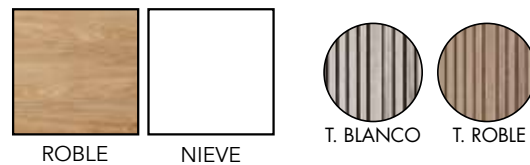

COMBINACIONES DISPONIBLES

Ref.	Descripción	Puntos
72020	JUEGO DE 4 PATAS	2,50

- DISEÑO OPCIONAL ROBLE Y NIEVE
- TIRADOR ALISTONADO OPCIONAL EN COLOR ROBLE Y BLANCO
- PATAS OPCIONALES EN COLOR NEGRO Y BLANCO
- SISTEMA DE FRENO OPCIONAL PARA CAJONES (0'4 PUNTOS/UND)