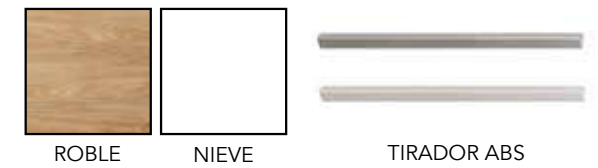

COMBINACIONES DISPONIBLES

* DISEÑO OPCIONAL ROBLE Y NIEVE

* TIRADOR OPCIONAL EN COLOR PLATA Y BLANCO

Ref.	Descripción	Puntos
56566	ARMARIO 3 P. CORREDERA CON LUNA	96
CAJONERA INTERIOR INCLUIDA		
ARMARIO DISPONIBLE SIN LUNA		