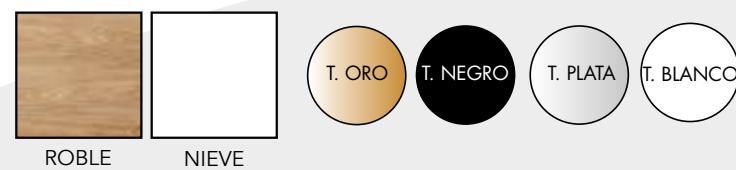

COMBINACIONES DISPONIBLES

- DISEÑO OPCIONAL ROBLE Y NIEVE
- TIRADOR CLÁSICO OPCIONAL EN COLOR ORO, NEGRO, PLATA Y BLANCO
- PATAS OPCIONALES EN COLOR ORO, NEGRO, PLATA Y BLANCO
- SISTEMA DE FRENO OPCIONAL PARA CAJONES (0'4 PUNTOS/UND)