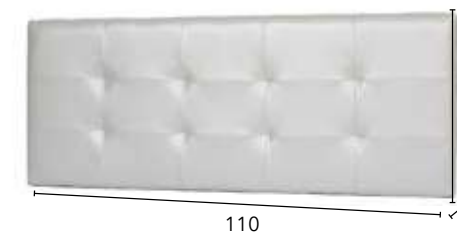

TÉCNICO DORMITORIOS TURÍN

Ref.	Descripción	Puntos
55553	CABECERO TURÍN MANDALA	24

Ref.	Descripción	Puntos
55556	CABECERO TURÍN ALISTONADO	20

Ref.	Descripción	Puntos
55554	CABECERO TURÍN LISO 160	19
55560	CABECERO TURÍN LISO 110	16

Ref.	Descripción	Puntos
55506	SUPLEMENTO CABECERO	7
55538	PATAS CABECERO TURÍN	5

Ref.	Descripción	Puntos
55577	CAB. TAPIZADO OREJERO	23

Ref.	Descripción	Puntos
55581	CAB. TAPIZADO ROMBOS	19

Ref.	Descripción	Puntos
55578	CAB. TAPIZADO BANDAS	17

CABECERO TAP. BANDAS

COLORES ENTREGA INMEDIATA:

TELA REF. LIBRA 5, 7 15

Colores bajo pedido: NO SE FABRICAN
Medidas especiales + 30%.

CABECERO TAP. ROMBOS Y OREJERO

COLORES ENTREGA INMEDIATA:

TELA REF. LIBRA 5, 7 15

Colores bajo pedido + 4 puntos:

Polipiel Capuchino, Blanco, Chocolate, Grafito,
Negro, Morado, Plata, Rosa y Azul.

Tela muestrario hasta serie A + 4 puntos.

Medidas especiales + 30%.

Ref.	Descripción	Puntos
55582	CABECERO TAPIZADO CAPITONÉ 160	14

Ref.	Descripción	Puntos
25793	CABECERO TAPIZADO CAPITONÉ 110	12

Ref.	Descripción	Puntos
55583	CABECERO TAPIZADO CAPITONÉ 60	11

COLORES ENTREGA INMEDIATA:

POLIPIEL BLANCO, PLATA Y NEGRO.

Colores bajo pedido:

Polipiel Capuchino, Blanco, Chocolate, Grafito,
Negro, Morado, Plata, Rosa y Azul.

Tela muestrario hasta serie A + 4 puntos.

Medidas especiales + 30%.