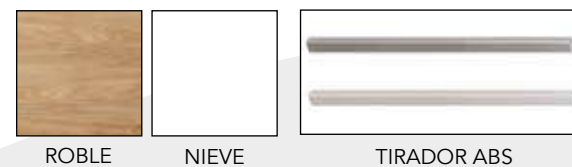

- DISEÑO OPCIONAL ROBLE Y NIEVE
- TIRADOR OPCIONAL EN COLOR PLATA Y BLANCO
- PATAS OPCIONALES EN COLOR PLATA Y BLANCO
- SUPLEMENTO CABECERO OPCIONAL
- SISTEMA DE FRENO OPCIONAL PARA CAJONES (0'4 PUNTOS/UND)