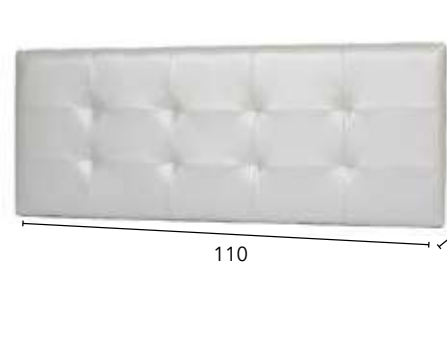

Ref.	Descripción	Puntos
55583	CABECERO TAPIZADO CAPITONÉ 60	11

CABECERO TAP. BANDAS

COLORES ENTREGA INMEDIATA:

TELA REF. LIBRA 5, 7 15

Colores bajo pedido: NO SE FABRICAN

Medidas especiales + 30%.

CABECERO TAP. ROMBOS Y OREJERO

COLORES ENTREGA INMEDIATA:

TELA REF. LIBRA 5, 7 15

Colores bajo pedido + 4 puntos:

Polipiel Capuchino, Blanco, Chocolate, Grafito,

Negro, Morado, Plata, Rosa y Azul.

Tela muestrario hasta serie A + 4 puntos.

Medidas especiales + 30%.

COLORES ENTREGA INMEDIATA:

POLIPIEL BLANCO, PLATA Y NEGRO.

Colores bajo pedido:

Polipiel Capuchino, Blanco, Chocolate, Grafito,

Negro, Morado, Plata, Rosa y Azul.

Tela muestrario hasta serie A + 4 puntos.

Medidas especiales + 30%.