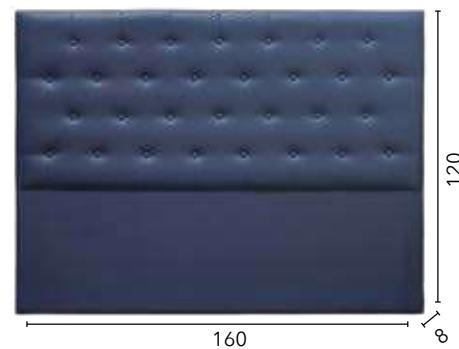

Ref.	Descripción	Puntos
55581	CAB. TAPIZADO ROMBOS	19