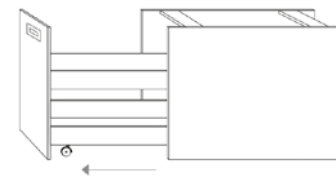

22458	PIE ÁNGULO START	4

COLOR BASE:
NIEVE, ARTIC ROBLE