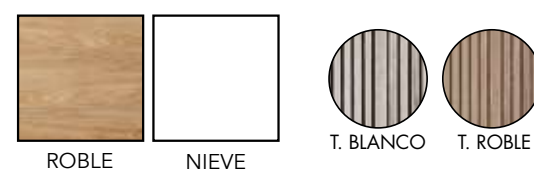

COMBINACIONES DISPONIBLES

- DISEÑO OPCIONAL ROBLE Y NIEVE
- TIRADOR ALISTONADO OPCIONAL EN COLOR ROBLE Y BLANCO
- PATAS OPCIONALES EN COLOR NEGRO Y BLANCO
- SISTEMA DE FRENO OPCIONAL PARA CAJONES (0'4 PUNTOS/UND)