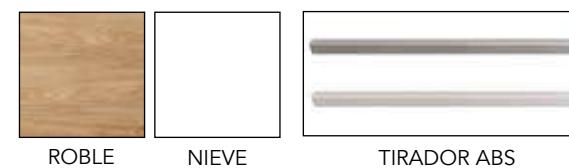

COMBINACIONES DISPONIBLES

- DISEÑO OPCIONAL ROBLE Y NIEVE
- TIRADOR OPCIONAL EN COLOR PLATA Y BLANCO
- PATAS OPCIONALES EN COLOR PLATA Y BLANCO
- SUPLEMENTO CABECERO OPCIONAL
- SISTEMA DE FRENO OPCIONAL PARA CAJONES (0'4 PUNTOS/UND)