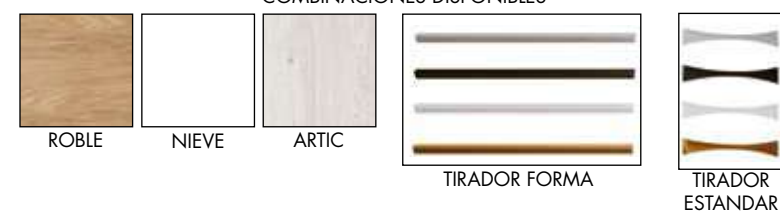

COMBINACIONES DISPONIBLES

- DISEÑO OPCIONAL ROBLE, NIEVE Y ARTIC
- TIRADORES Y PATAS OPCIONALES EN COLOR BLANCO, NEGRO, PLATA Y ORO
- SUPLEMENTO CABECERO OPCIONAL
- SISTEMA DE FRENO OPCIONAL PARA CAJONES (0'4 PUNTOS/UND)