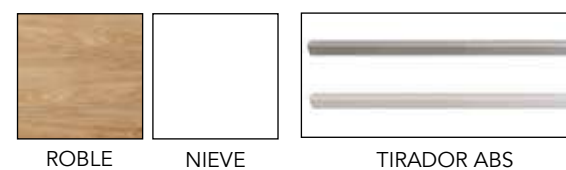

COMBINACIONES DISPONIBLES

- DISEÑO OPCIONAL ROBLE Y NIEVE
- TIRADOR OPCIONAL EN COLOR PLATA Y BLANCO
- PATAS OPCIONALES EN COLOR PLATA Y BLANCO
- SUPLEMENTO CABECERO OPCIONAL
- SISTEMA DE FRENO OPCIONAL PARA CAJONES (0'4 PUNTOS/UND)