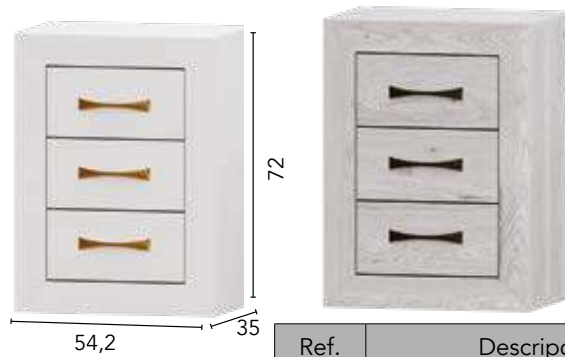

BLANCO

PLATA

NEGRO

TÉCNICO DORMITORIO NIZA

Ref.	Descripción	Puntos
53616	MESITA 2C NIZA T. ESTANDAR	12

Ref.	Descripción	Puntos
53617	MESITA 2C NIZA T.FORMA	13

Ref.	Descripción	Puntos
54012	ESPEJO PIE NIZA/ PUZZLE	10