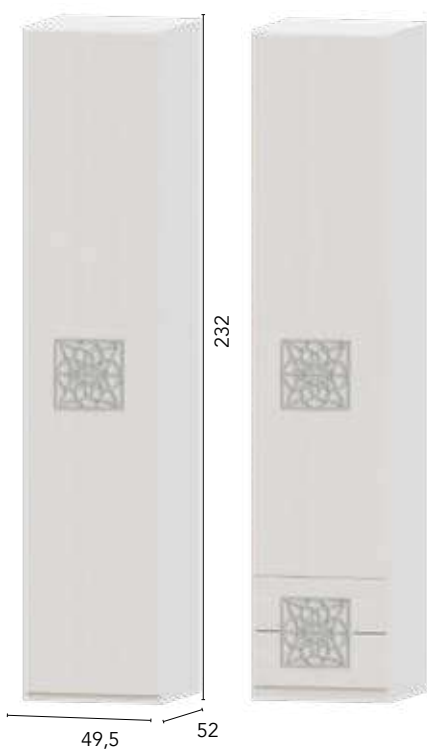

TÉCNICO ARMARIOS T. MANDALA

Ref.	Descripción	Puntos
56963	ARMARIO 1P LARGA T. MANDALA	25
56962	ARMARIO 1P 2C T. MANDALA	29