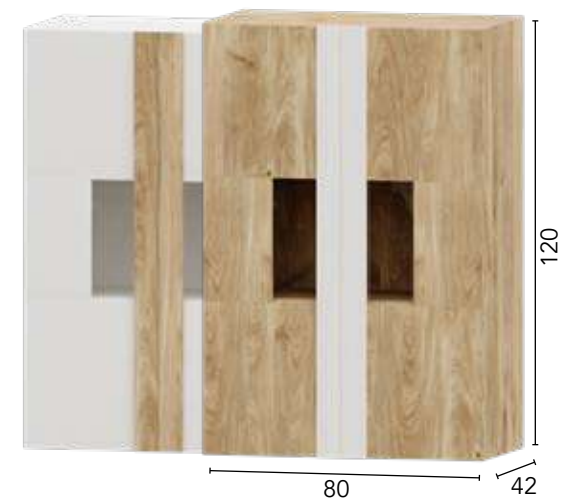

Ref.	Descripción	Puntos
74609	BODEGUERO 80 PUZZLE	23