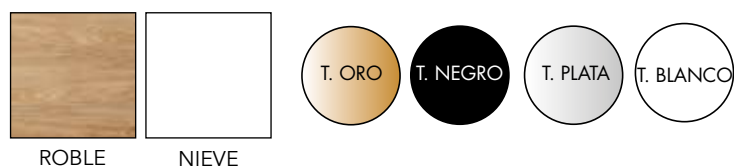

Ref.	Descripción	Puntos
57031	ARMARIO 4P LARGAS T. CLASICO	61
57001	ARMARIO 4P 2C T. CLASICO	67

COMBINACIONES DISPONIBLES

- * DISEÑO OPCIONAL ROBLE Y NIEVE
- * TIRADOR CLÁSICO OPCIONAL EN COLOR ORO, NEGRO, PLATA Y BLANCO
- * SISTEMA DE FRENO OPCIONAL PARA CAJONES (0'4 PUNTOS/UND)