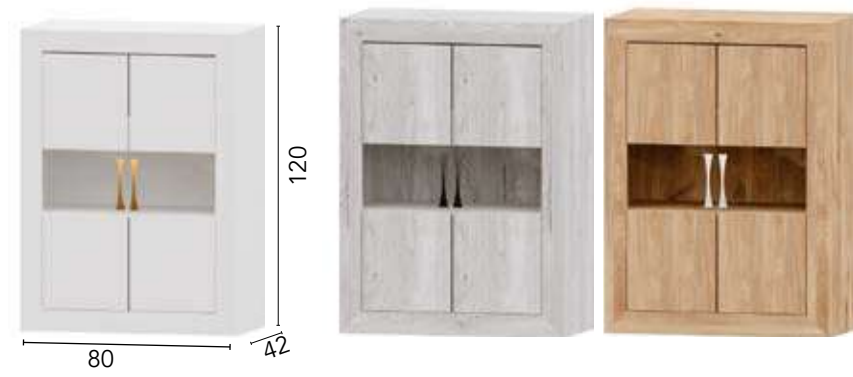

Ref.	Descripción	Puntos
74650	BODEGUERO 80 NIZA TIRADOR ESTANDAR	26