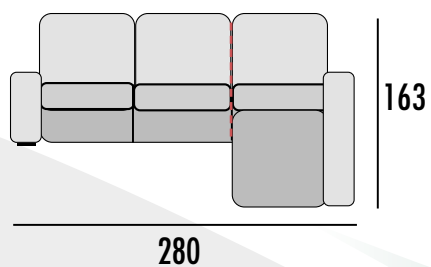

CHAISSE LONGUE MOD.150 VFD / VFI

Estrella 4