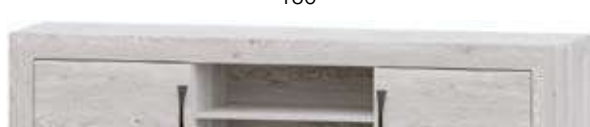

Ref.	Descripción	Puntos
74552	BAJO TV 180 NIZA TIRADOR ESTANDAR	25