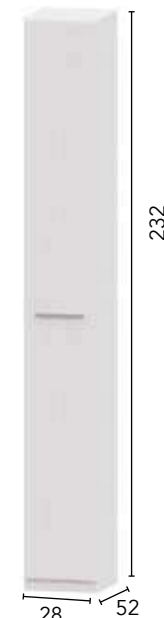

Ref.	Descripción	Puntos
56973	TERMINAL ZAPATERO T. CLASICO	21