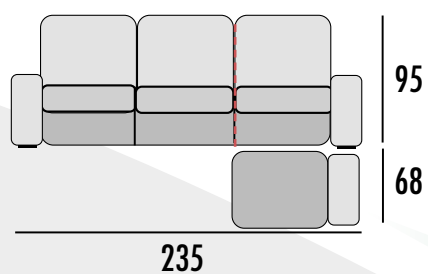

SOFÁ MOD. 120+60+ PUFF

Albi Acero

PUNTOS

109,5