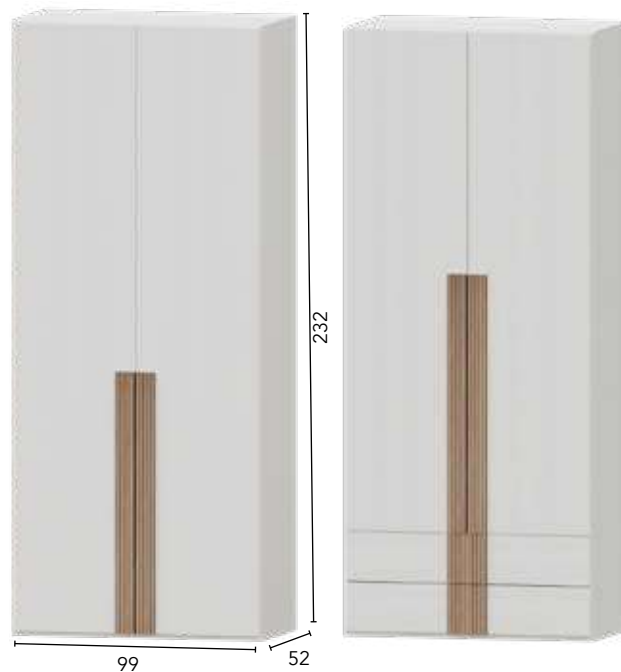

Ref.	Descripción	Puntos
56966	ARMARIO 2P LARGA T. ALISTONADO	35
56965	ARMARIO 2P 2C T. ALISTONADO	41