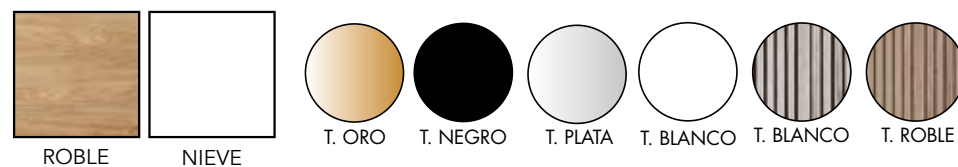

COMBINACIONES DISPONIBLES

- DISEÑO OPCIONAL ROBLE Y NIEVE
- TIRADOR MANDALA Y CLÁSICO OPCIONAL EN COLOR ORO, NEGRO, PLATA Y BLANCO
- TIRADOR ALISTONADO OPCIONAL EN COLOR ROBLE Y BLANCO
- PATAS OPCIONAL EN COLOR ORO, NEGRO, PLATA Y BLANCO
- SISTEMA DE FRENO OPCIONAL PARA CAJONES (0'4 PUNTOS/UND)