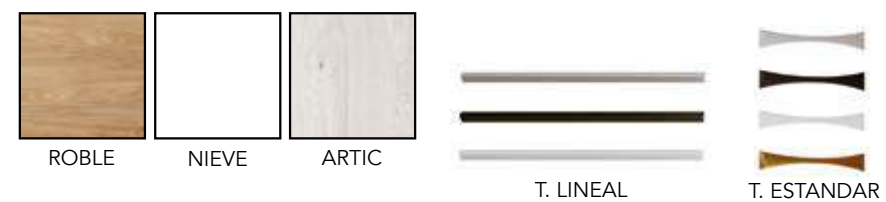

COMBINACIONES DISPONIBLES

- DISEÑO OPCIONAL ROBLE, NIEVE Y ARTIC
- TIRADOR LINEAL EN COLOR BLANCO, NEGRO Y PLATA.
- TIRADOR ESTANDAR EN COLOR BLANCO, NEGRO, PLATA Y ORO.
- PATAS EN COLOR BLANCO, NEGRO, PLATA Y ORO.