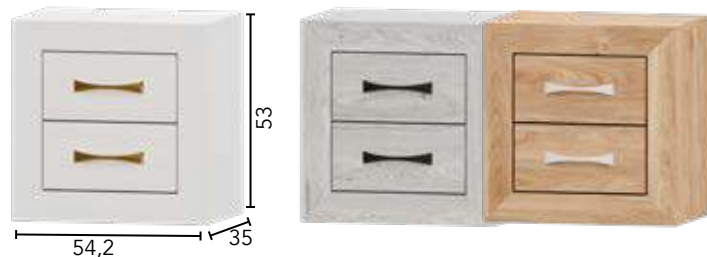

BLANCO

PLATA

NEGRO

TÉCNICO DORMITORIO NIZA

Ref.	Descripción	Puntos
53616	MESITA 2C NIZA T. ESTANDAR	12

Ref.	Descripción	Puntos
53617	MESITA 2C NIZA T.FORMA	13

Ref.	Descripción	Puntos
54012	ESPEJO PIE NIZA/ PUZZLE	10