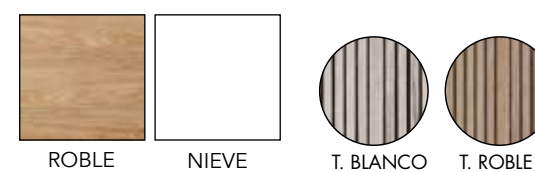

COMBINACIONES DISPONIBLES

- DISEÑO OPCIONAL ROBLE Y NIEVE
- TIRADOR ALISTONADO OPCIONAL EN COLOR ROBLE Y BLANCO
- PATAS OPCIONALES EN COLOR NEGRO Y BLANCO
- SUPLEMENTO CABECERO OPCIONAL
- SISTEMA DE FRENO OPCIONAL PARA CAJONES (0'4 PUNTOS/UND)