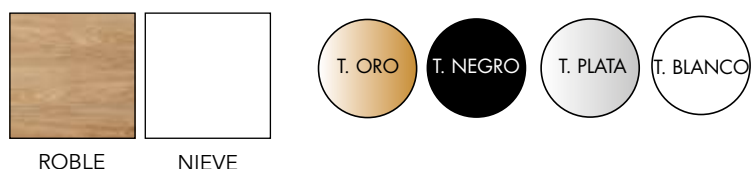

COMBINACIONES DISPONIBLES

- DISEÑO OPCIONAL ROBLE Y NIEVE
- TIRADOR MANDALA OPCIONAL EN COLOR ORO, NEGRO, PLATA Y BLANCO
- SISTEMA DE FRENO OPCIONAL PARA CAJONES (0'4 PUNTOS/UND)

ESTANTES INTERIORES y CAJONES ADICIONALES

Ref.	Descripción	Puntos
27260	ESTANTE ARMARIO 49'5 CM. 1P 46'43x50	2,00
27265	ESTANTE ARMARIO 49'5 CM. DE 3P. Y 4P.	2,00
27261	ESTANTE ARMARIO 99 CM 95'7x50	3,80
27263	ESTANTE ARMARIO RINCÓN L.	6
56799	JUEGO 2 C. OPCIONAL ARMARIOS 2P/3P/4P L.	11