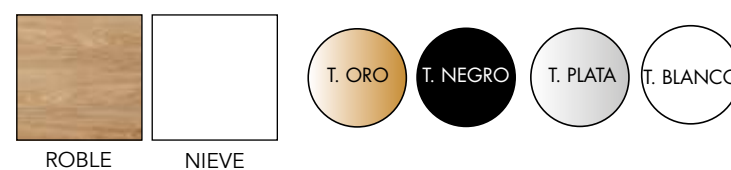

COMBINACIONES DISPONIBLES

- DISEÑO OPCIONAL ROBLE Y NIEVE
- TIRADOR MANDALA OPCIONAL EN COLOR ORO, NEGRO, PLATA Y BLANCO
- PATAS OPCIONALES EN COLOR ORO, NEGRO, PLATA Y BLANCO
- SUPLEMENTO CABECERO OPCIONAL
- SISTEMA DE FRENO OPCIONAL PARA CAJONES (0'4 PUNTOS/UND)