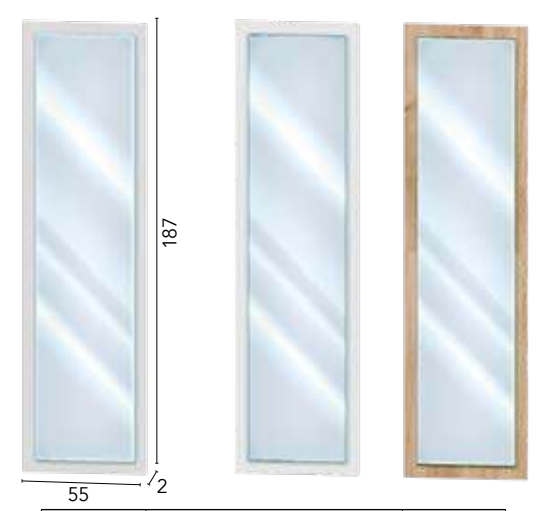

Ref.	Descripción	Puntos
54020	ESPEJO PIE TURÍN	13