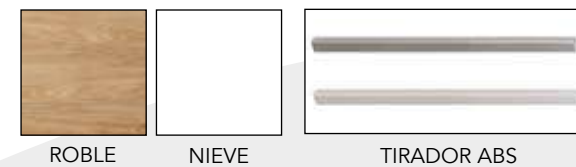

COMBINACIONES DISPONIBLES

- DISEÑO OPCIONAL ROBLE Y NIEVE
- TIRADOR OPCIONAL EN COLOR PLATA Y BLANCO
- PATAS OPCIONALES EN COLOR PLATA Y BLANCO
- SUPLEMENTO CABECERO OPCIONAL
- SISTEMA DE FRENO OPCIONAL PARA CAJONES (0'4 PUNTOS/UND)