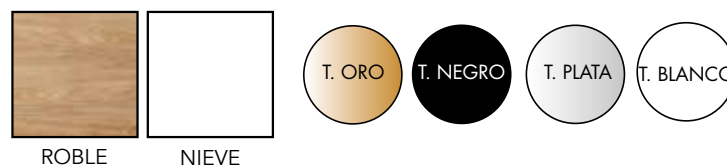

COMBINACIONES DISPONIBLES

- * DISEÑO OPCIONAL ROBLE Y NIEVE
- * TIRADOR CLÁSICO OPCIONAL EN COLOR ORO, NEGRO, PLATA Y BLANCO
- * PATAS OPCIONALES EN COLOR ORO, NEGRO, PLATA Y BLANCO
- * SISTEMA DE FRENO OPCIONAL PARA CAJONES (0'4 PUNTOS/UND)