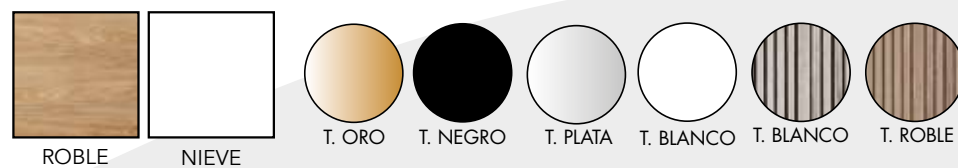

COMBINACIONES DISPONIBLES