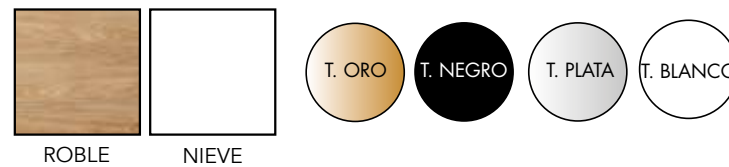

COMBINACIONES DISPONIBLES

- DISEÑO OPCIONAL ROBLE Y NIEVE
- TIRADOR MANDALA OPCIONAL EN COLOR ORO, NEGRO, PLATA Y BLANCO
- PATAS OPCIONALES EN COLOR ORO, NEGRO, PLATA Y BLANCO
- SISTEMA DE FRENO OPCIONAL PARA CAJONES (0'4 PUNTOS/UND)

Ref.	Descripción	Puntos
72020	JUEGO 4 PATAS	2,50