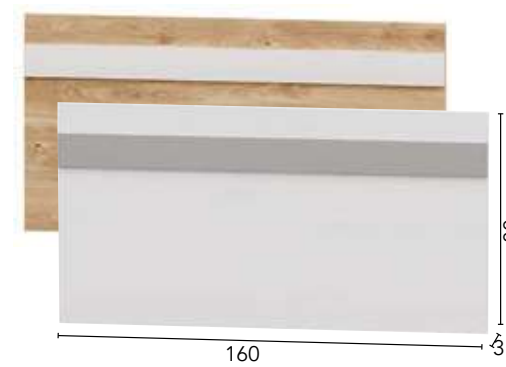

Ref.	Descripción	Puntos
55543	CAB. PUZZLE 4	10