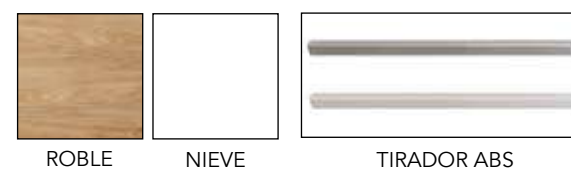

- DISEÑO OPCIONAL ROBLE Y NIEVE
- TIRADOR OPCIONAL EN COLOR PLATA Y BLANCO
- PATAS OPCIONALES EN COLOR PLATA Y BLANCO
- SUPLEMENTO CABECERO OPCIONAL
- SISTEMA DE FRENO OPCIONAL PARA CAJONES (0'4 PUNTOS/UND)