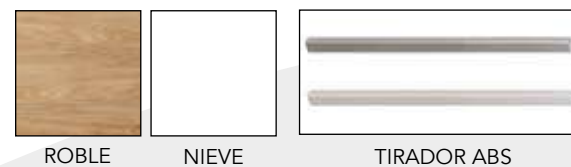

COMBINACIONES DISPONIBLES

- DISEÑO OPCIONAL ROBLE Y NIEVE
- TIRADOR OPCIONAL EN COLOR PLATA Y BLANCO
- PATAS OPCIONALES EN COLOR PLATA Y BLANCO
- SUPLEMENTO CABECERO OPCIONAL
- SISTEMA DE FRENO OPCIONAL PARA CAJONES (0'4 PUNTOS/UND)