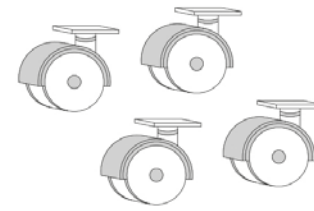

DISEÑO	CÓDIGO	DESCRIPCIÓN	Puntos

	21005	JUEGO DE 4 RUEDAS	1

21007	SOPORTE DE FIJACIÓN TAPA ESCRITORIO	1

23805	SINFONIER 5 CAJONES START	20