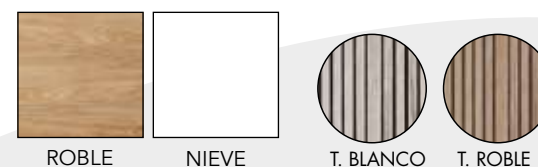

COMBINACIONES DISPONIBLES

- * DISEÑO OPCIONAL ROBLE Y NIEVE
- * TIRADOR ALISTONADO OPCIONAL EN COLOR ROBLE Y BLANCO
- * PATAS OPCIONALES EN COLOR NEGRO Y BLANCO
- * SUPLEMENTO CABECERO OPCIONAL
- * SISTEMA DE FRENO OPCIONAL PARA CAJONES (0'4 PUNTOS/UND)