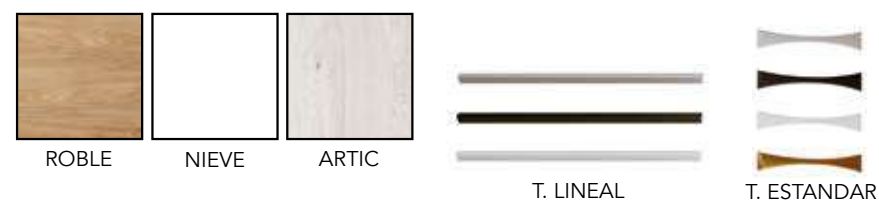

COMBINACIONES DISPONIBLES

- DISEÑO OPCIONAL ROBLE, NIEVE Y ARTIC
- TIRADOR LINEAL EN COLOR BLANCO, NEGRO Y PLATA.
- TIRADOR ESTANDAR EN COLOR BLANCO, NEGRO, PLATA Y ORO.
- PATAS EN COLOR BLANCO, NEGRO, PLATA Y ORO.