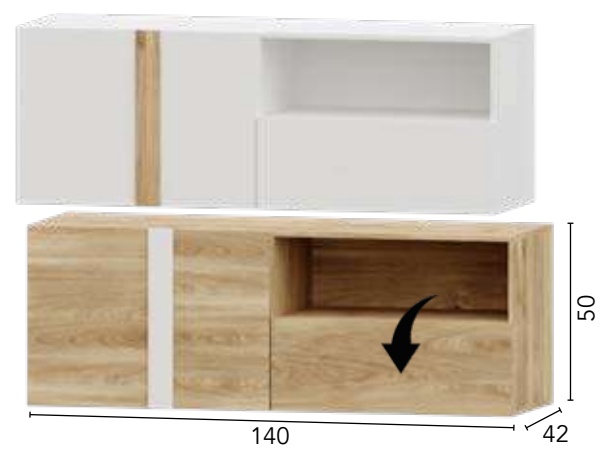

Reversible derecha/izquierda

Ref.	Descripción	Puntos
75109	VITRINA 80 PUZZLE	33

Ref.	Descripción	Puntos
74609	BODEGUERO 80 PUZZLE	23

Ref.	Descripción	Puntos
75015	APARADOR 160 PUZZLE	30

Ref.	Descripción	Puntos
74509	BAJO TV 180 PUZZLE	23